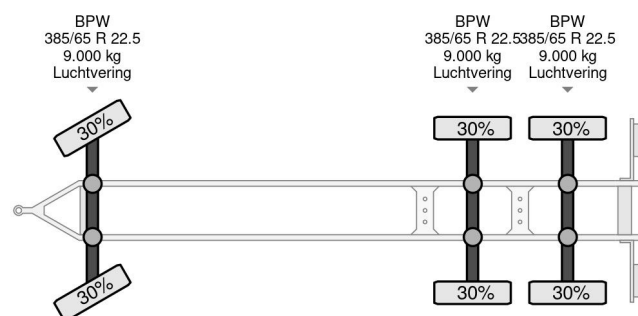

Kel-Berg 3 AXLE - OPEN BOX 7,55 METER + LIFTING AXLE

Referentienummer: KEE19320-2