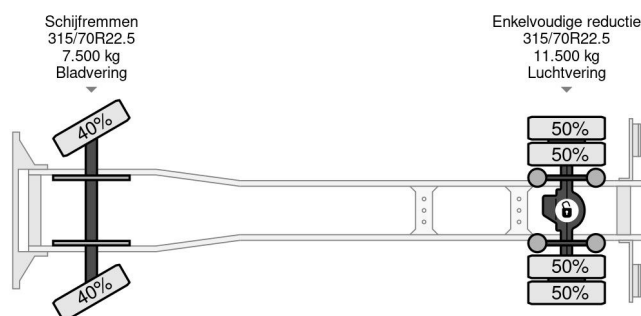

Scania 4X2 EURO 5 + BOX 7,88 METER

COMMON

Cena	Na ??danie ex VAT
Id	SC245796
Zrobi?	Scania
Typ	4X2 EURO 5 + BOX 7,88 METER
Rok	2010
Przebieg	745.475 km
Budowa	Zamkni?ta skrzynia
Waga brutto	19.000 kg
Klasa emisji	5

PROPERTIES

Pierwsza data rejestracji	26-10-2010
Data wyga?ni?cia wa?no?ci motywu	01-08-2024
Tablica rejestracyjna	BX-TZ-97
Paliwo	Diesel
Transmisja	Automatycznie
Numer identyfikacyjny pojazdu	XLEP4X20005245796
Konfiguracja osi	4x2
Liczba osi	2
Waga	8.700 kg
Liczba butli	5
Moc kw	169
Moc	230
Rozstaw osi	570 cm
Wymiary konstrukcyjne (l/b/h)	
No?no??	10.300 kg
D?ugo??	1.020 cm
Szeroko??	255 cm

Scania P230 4X2 EURO 5 + BOX 7,88 METER

Referentienummer: SC245796

AKCESORIA

OPIS