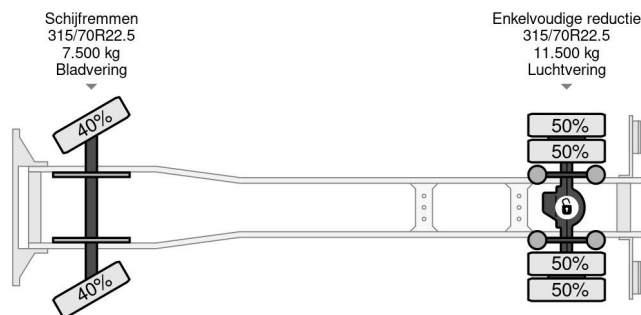

## Scania 4X2 EURO 5 + BOX 7,88 METER

### COMMON

Cena	Na ??danie ex VAT
Id	SC245796
Zrobi?	Scania
Typ	4X2 EURO 5 + BOX 7,88 METER
Rok	2010
Przebieg	745.475 km
Budowa	Zamkni?ta skrzynia
Waga brutto	19.000 kg
Klasa emisji	5

### PROPERTIES

Pierwsza data rejestracji	26-10-2010
Data wyga?ni?cia wa?no?ci motywu	01-08-2024
Tablica rejestracyjna	BX-TZ-97
Paliwo	Diesel
Transmisja	Automatycznie
Numer identyfikacyjny pojazdu	XLEP4X20005245796
Konfiguracja osi	4x2
Liczba osi	2
Waga	8.700 kg
Liczba butli	5
Moc kw	169
Moc	230
Rozstaw osi	570 cm
Wymiary konstrukcyjne (l/b/h)	
No?no??	10.300 kg
D?ugo??	1.020 cm
Szeroko??	255 cm

### Scania P230 4X2 EURO 5 + BOX 7,88 METER

Referentienummer: SC245796