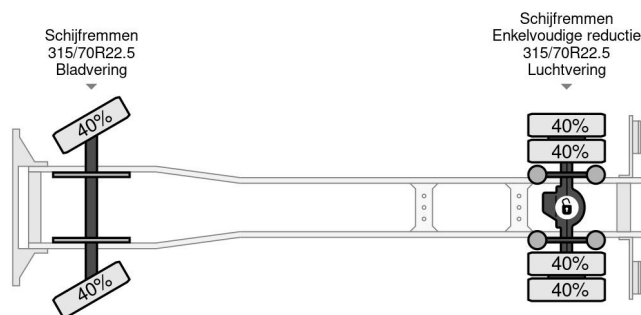

### COMMON

Cena	€ 16.950,- ex VAT
Id	VO446071-K
Zrobi?	Volvo
Typ	4X2 + HMF 760 K3+2 + REMOTE CONTROL
Rok	2007
Przebieg	473.398 km
Budowa	D?wig samochodowy
Waga brutto	18.000 kg
Klasa emisji	4

Volvo FE 280 4X2 + HMF 760 K3+2 + REMOTE CONTROL

### PROPERTIES

Pierwsza data rejestracji	01-01-2007
Paliwo	Diesel
Transmisja	Podr?cznik
Numer identyfikacyjny pojazdu	YV2VBL0A67B446071
Konfiguracja osi	4x2
Liczba osi	2
Waga	10.525 kg
Moc kw	206
Moc	280
No?no??	7.475 kg