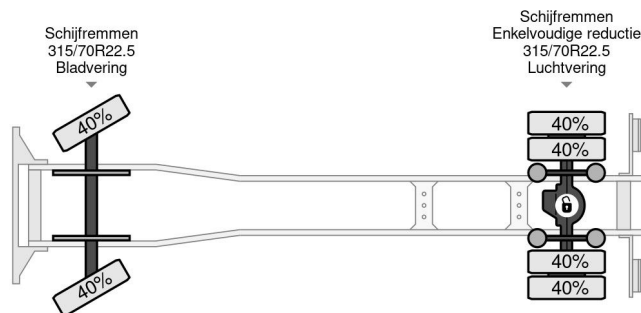

Volvo 4X2 + HMF 760 K3+2 + REMOTE CONTROL

COMMON

Cena	€ 16.950,- ex VAT
Id	VO446071-K
Zrobi?	Volvo
Typ	4X2 + HMF 760 K3+2 + REMOTE CONTROL
Rok	2007
Przebieg	473.398 km
Budowa	D?wig samochodowy
Waga brutto	18.000 kg
Klasa emisji	4

Volvo FE 280 4X2 + HMF 760 K3+2 + REMOTE CONTROL

Referentienummer: VO446071-K

PROPERTIES

Pierwsza data rejestracji	01-01-2007
Paliwo	Diesel
Transmisja	Podr?cznik
Numer identyfikacyjny pojazdu	YV2VBL0A67B446071
Konfiguracja osi	4x2
Liczba osi	2
Waga	10.525 kg
Moc kw	206
Moc	280
No?no??	7.475 kg