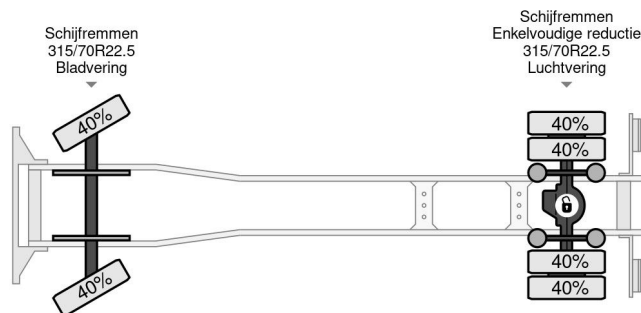

Volvo 4X2 + HMF 760 K3+2 + REMOTE CONTROL

COMMON

Cena	€ 15.950,- ex VAT
Id	VO446071-K
Zrobi?	Volvo
Typ	4X2 + HMF 760 K3+2 + REMOTE CONTROL
Rok	2007
Przebieg	473.398 km
Budowa	D?wig samochodowy
Waga brutto	18.000 kg
Klasa emisji	4

Volvo FE 280 4X2 + HMF 760 K3+2 + REMOTE CONTROL

Referentienummer: VO446071-K

PROPERTIES

Pierwsza data rejestracji	01-01-2007
Paliwo	Diesel
Transmisja	Podr?cznik
Numer identyfikacyjny pojazdu	YV2VBL0A67B446071
Konfiguracja osi	4x2
Liczba osi	2
Waga	10.525 kg
Moc kw	206
Moc	280
No?no??	7.475 kg