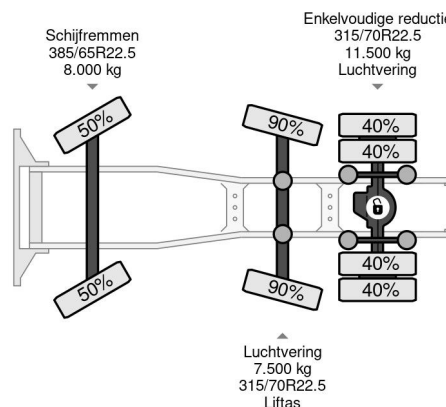

Volvo 6X2 EURO 6D + STEERING AXLE + HYDRAULICS

COMMON

Cena	€ 57.950,- ex VAT
Id	VO876522
Zrobi?	Volvo
Typ	6X2 EURO 6D + STEERING AXLE + HYDRAULICS
Rok	2021
Przebieg	543.196 km
Budowa	Standardowy ci?gnik
Waga brutto	27.000 kg
Klasa emisji	6

Volvo FH 460 6X2 EURO 6D + STEERING AXLE + HYDRAU...

Referentienummer: VO876522

PROPERTIES

Pierwsza data rejestracji	17-03-2021
Data wyga?ni?cia wa?no?ci motywu	17-03-2022
Tablica rejestracyjna	62-BXV-9
Paliwo	Diesel
Transmisja	Automatycznie
Numer identyfikacyjny pojazdu	YV2RTY0C6MA876522
Konfiguracja osi	6x2
Liczba osi	3
Waga	9.214 kg
Liczba butli	6
Moc kw	345
Moc	469
Rozstaw osi	410 cm
No?no??	17.786 kg
D?ugo??	650 cm
Szeroko??	255 cm