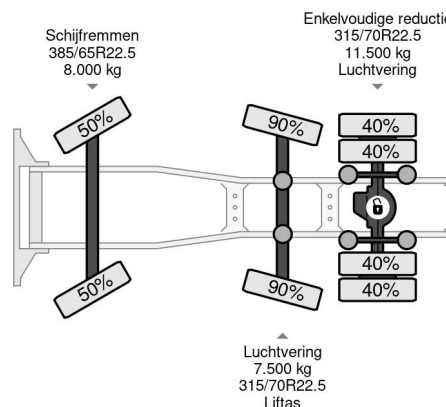

Volvo 6X2 EURO 6 + STEERING AXLE + HYDRAULICS

COMMON

Cena	€ 59.900,- ex VAT
Id	VO876522
Zrobi?	Volvo
Typ	6X2 EURO 6 + STEERING AXLE + HYDRAULICS
Rok	2021
Przebieg	543.196 km
Budowa	Standardowy ci?gnik
Waga brutto	27.000 kg
Klasa emisji	6

Volvo FH 460 6X2 EURO 6 + STEERING AXLE + HYDRAULICS

Referentienummer: VO876522

PROPERTIES

Pierwsza data rejestracji	17-03-2021
Data wyga?ni?cia wa?no?ci motywu	17-03-2022
Tablica rejestracyjna	62-BXV-9
Paliwo	Diesel
Transmisja	Automatycznie
Numer identyfikacyjny pojazdu	YV2RTY0C6MA876522
Konfiguracja osi	6x2
Liczba osi	3
Waga	9.214 kg
Liczba butli	6
Moc kw	345
Moc	469
Rozstaw osi	410 cm
No?no??	17.786 kg
D?ugo??	650 cm
Szeroko??	255 cm