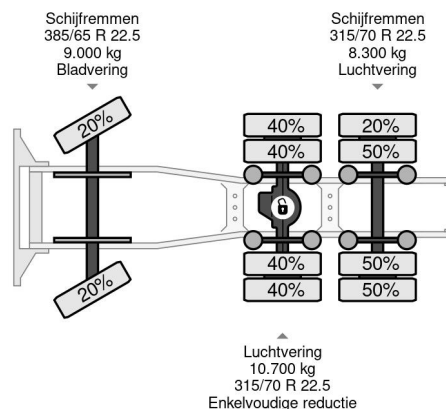

### COMMON

Cena	€ 68.950,- ex VAT
Id	MA197219
Zrobi?	MAN
Typ	XLX FASSI F365 + FLYJIB + REMOTE EURO 6 6X2
Rok	2014
Przebieg	736.784 km
Budowa	Standardowy ci?gnik
Waga brutto	26.000 kg
Klasa emisji	6

MAN TGX 28.440 XLX FASSI F365 + FLYJIB + REMOTE... 6x2

### PROPERTIES

Pierwsza data rejestracji	29-04-2014
Tablica rejestracyjna	68-BXV-9
Paliwo	Diesel
Transmisja	Podr?cznik
Numer identyfikacyjny pojazdu	WMA89XZZXEW197219
Konfiguracja osi	6x2
Liczba osi	3
Waga	16.160 kg
Liczba butli	6
Moc kw	324
Moc	441
Rozstaw osi	495 cm
No?no??	9.840 kg
D?ugo??	740 cm
Szeroko??	255 cm