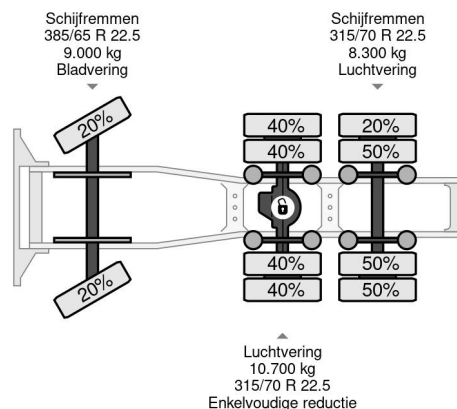

MAN XLX EURO 6 6X2 + FASSI F365 + FLYJIB + REMOTE

COMMON

Cena	€ 74.950,- ex VAT
Id	MA197219
Zrobi?	MAN
Typ	XLX EURO 6 6X2 + FASSI F365 + FLYJIB + REMOTE
Rok	2014
Przebieg	736.784 km
Budowa	Standardowy ci?gnik
Waga brutto	26.000 kg
Klasa emisji	6

MAN TGX 28.440 XLX EURO 6 6X2 + FASSI F365 + FLYJIB ...

Referentienummer: MA197219

PROPERTIES

Pierwsza data rejestracji	29-04-2014
Paliwo	Diesel
Transmisja	Podr?cznik
Numer identyfikacyjny pojazdu	WMA89XZZXEW197219
Konfiguracja osi	6x2
Liczba osi	3
Waga	15.000 kg
Moc kw	324
Moc	441
No?no??	11.000 kg