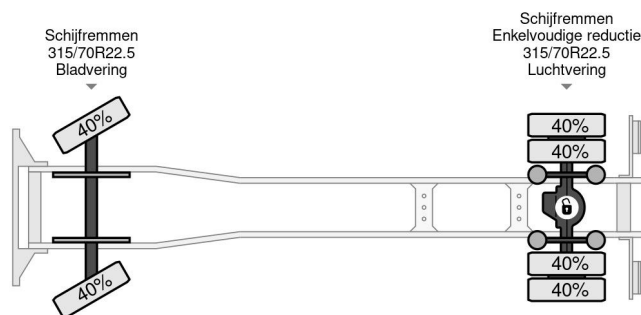

Volvo 4X2 + HMF 760 K3+2 + REMOTE CONTROL

COMMON

Cena	€ 16.950,- ex VAT
Id	VO446071
Zrobi?	Volvo
Typ	4X2 + HMF 760 K3+2 + REMOTE CONTROL
Rok	2007
Przebieg	473.398 km
Budowa	Otwarta skrzynia ?adunkowa
Waga brutto	18.000 kg
Klasa emisji	4

Volvo FE 280 4X2 + HMF 760 K3+2 + REMOTE CONTROL

Referentienummer: VO446071

PROPERTIES

Pierwsza data rejestracji	01-01-2007
Paliwo	Diesel
Transmisja	Podr?cznik
Numer identyfikacyjny pojazdu	YV2VBL0A67B446071
Konfiguracja osi	4x2
Liczba osi	2
Waga	10.525 kg
Moc kw	206
Moc	280
Wymiary konstrukcyjne (l/b/h)	
No?no??	7.475 kg