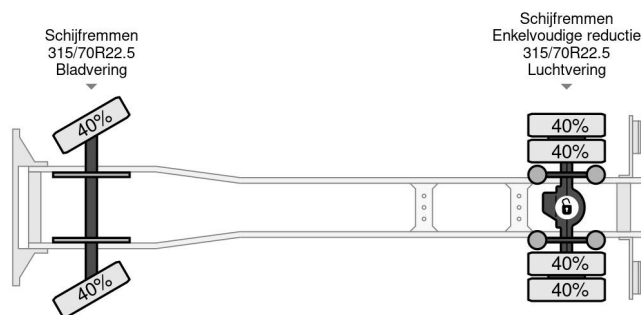

PROPERTIES

Pierwsza data rejestracji	01-01-2007
Paliwo	Diesel
Transmisja	Podr?cznik
Numer identyfikacyjny pojazdu	YV2VBL0A67B446071
Konfiguracja osi	4x2
Liczba osi	2
Waga	10.525 kg
Moc kw	206
Moc	280
Wymiary konstrukcyjne (l/b/h)	
No?no??	7.475 kg

AKCESORIA

Volvo FE 280 4X2 + HMF 760 K3+2 + REMOTE CONTROL

Referentienummer: VO446071

OPIS