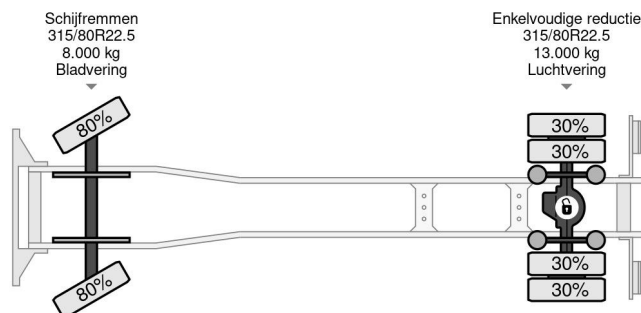

Volvo 4X2 EURO 6 + CARGOBOX + CARGOLIFT ZEPRO

COMMON

Cena	€ 18.950,- ex VAT
Id	VO705324-2
Zrobi?	Volvo
Typ	4X2 EURO 6 + CARGOBOX + CARGOLIFT ZEPRO
Rok	2014
Przebieg	804.847 km
Budowa	Zamknięta skrzynia
Waga brutto	18.000 kg
Klasa emisji	6

Volvo FM 370 4X2 EURO 6 + CARGOBOX + CARGOLIFT Z...

Referentienummer: VO705324-2

PROPERTIES

Pierwsza data rejestracji	17-09-2014
Paliwo	Diesel
Transmisja	Automatycznie
Numer identyfikacyjny pojazdu	YV2X922A0EB705324
Konfiguracja osi	4x2
Liczba osi	2
Waga	10.115 kg
Moc kw	278
Moc	378
Wymiary konstrukcyjne (l/b/h)	
No?no??	7.885 kg