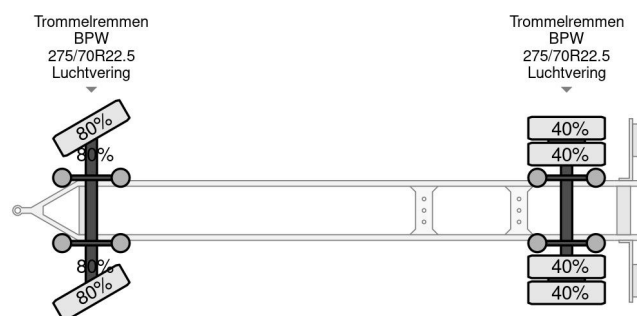

Referentienummer: MTMT2842-2