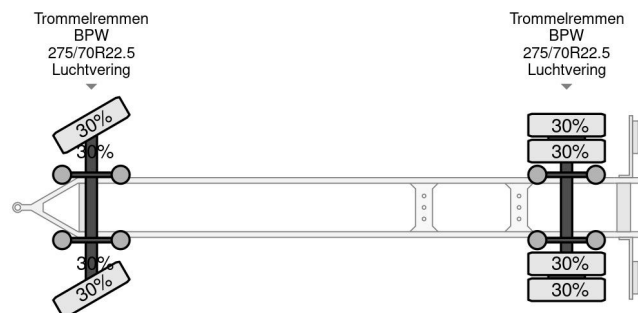

Referentienummer: MTMT2846-2