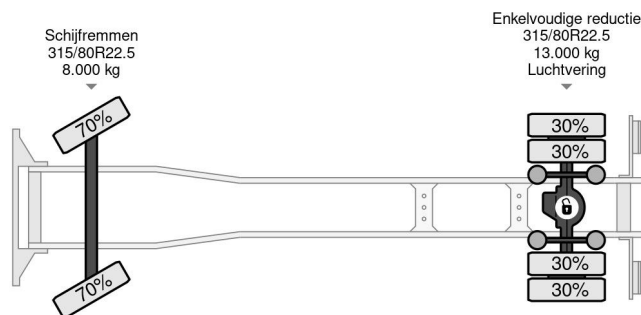

Volvo 4X2 EURO 6 + BOX 7,35 METER + CARGOLIFT ZEPRO

COMMON

Cena	€ 23.950,- ex VAT
Id	VO707159-2
Zrobi?	Volvo
Typ	4X2 EURO 6 + BOX 7,35 METER + CARGOLIFT ZEPRO
Rok	2014
Przebieg	493.183 km
Budowa	Zamknięta skrzynia
Waga brutto	18.000 kg
Klasa emisji	6

Volvo FM 370 4X2 EURO 6 + BOX 7,35 METER + CARGOLI...

Referentienummer: VO707159-2

PROPERTIES

Pierwsza data rejestracji	22-10-2014
Paliwo	Diesel
Transmisja	Automatycznie
Numer identyfikacyjny pojazdu	YV2X922A8FB707159
Konfiguracja osi	4x2
Liczba osi	2
Waga	10.115 kg
Moc kw	278
Moc	378
Wymiary konstrukcyjne (l/b/h)	
No?no??	7.885 kg