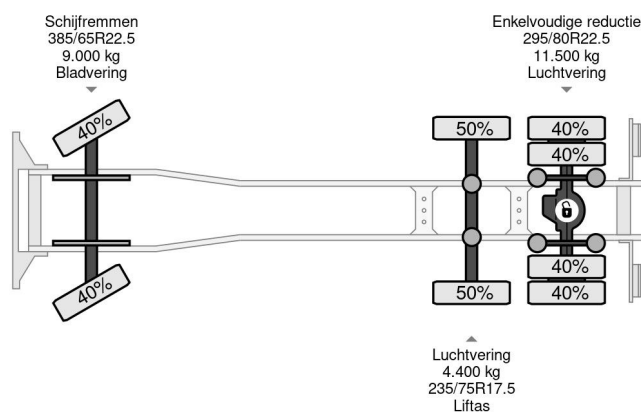

DAF 6X2 EURO 6 + TIPPER

COMMON

Cena	€ 32.950,- ex VAT
Id	DA135177
Zrobi?	DAF
Typ	6X2 EURO 6 + TIPPER
Rok	2017
Przebieg	688.312 km
Budowa	Wywrotka
Waga brutto	24.900 kg
Klasa emisji	6

PROPERTIES

Pierwsza data rejestracji	23-01-2017
Tablica rejestracyjna	54-BJD-2
Paliwo	Diesel
Transmisja	Podr?cznik
Numer identyfikacyjny pojazdu	XLRTGH4300G135177
Konfiguracja osi	6x2
Liczba osi	3
Waga	11.425 kg
Liczba butli	6
Moc kw	340
Moc	462
Rozstaw osi	490 cm
Wymiary konstrukcyjne (l/b/h)	
No?no??	13.475 kg
D?ugo??	785 cm
Szeroko??	255 cm

AKCESORIA

DAF XF 460 6X2 EURO 6 + TIPPER

Referentienummer: DA135177

OPIS