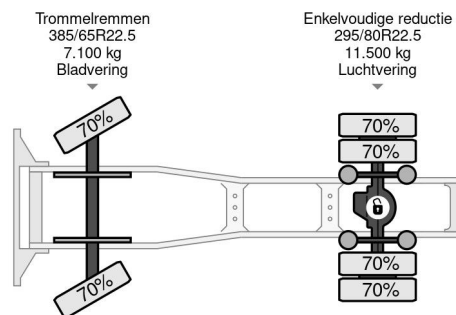

Volvo 4X2 - *MARGE* - EURO 2

COMMON

Cena	Na ??danie ex VAT
Id	VO677321
Zrobi?	Volvo
Typ	4X2 - *MARGE* - EURO 2
Rok	2001
Przebieg	1.089.122 km
Budowa	Inne
Waga brutto	18.600 kg
Klasa emisji	2

PROPERTIES

Pierwsza data rejestracji	31-07-2001
Tablica rejestracyjna	BL-HD-17
Paliwo	Diesel
Transmisja	Podr?cznik
Numer identyfikacyjny pojazdu	YV2B4DBA01E677321
Konfiguracja osi	4x2
Liczba osi	2
Waga	7.510 kg
Liczba butli	6
Moc kw	338
Moc	460
Rozstaw osi	460 cm
No?no??	11.090 kg
D?ugo??	710 cm
Szeroko??	252 cm

AKCESORIA

Volvo NH 12.460 4X2 - *MARGE* - EURO 2

Referentienummer: VO677321

OPIS