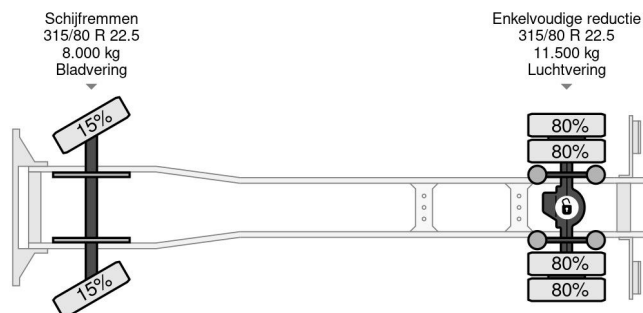

Renault 4X2 ADR - 13.000L - 4 CHAMBERS - MANUAL

COMMON

Cena	€ 24.950,- ex VAT
Id	RE07033
Zrobi?	Renault
Typ	4X2 ADR - 13.000L - 4 CHAMBERS - MANUAL
Rok	2011
Przebieg	438.250 km
Budowa	Systema
Waga brutto	19.000 kg
Klasa emisji	5

Renault Premium 270 4X2 ADR - 13.000L - 4 CHAMBERS - ...

Referentienummer: RE07033

PROPERTIES

Pierwsza data rejestracji	12-07-2011
Paliwo	Diesel
Numer identyfikacyjny pojazdu	VF629AHA000007033
Konfiguracja osi	4x2
Liczba osi	2
Waga	7.660 kg
Moc kw	195
Moc	265
Wymiary konstrukcyjne (l/b/h)	
No?no??	11.340 kg