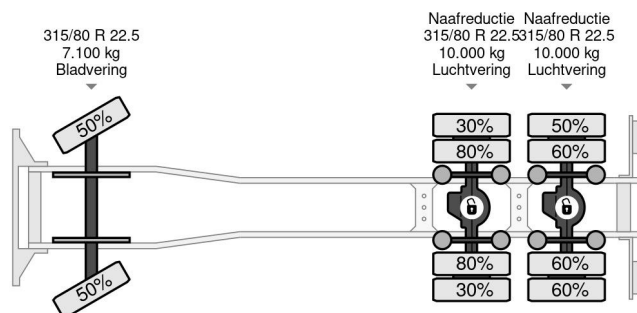

### PROPERTIES

Pierwsza data rejestracji	14-09-1999
Paliwo	Diesel
Transmisja	Automatycznie
Numer identyfikacyjny pojazdu	WDB9502441K427690
Konfiguracja osi	6x4
Liczba osi	3
Waga	15.610 kg
Moc kw	260
Moc	354
No?no??	10.390 kg