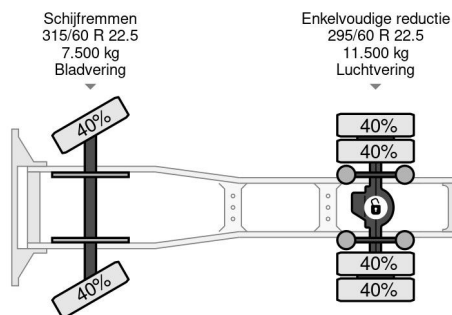

Referentienummer: DA153954