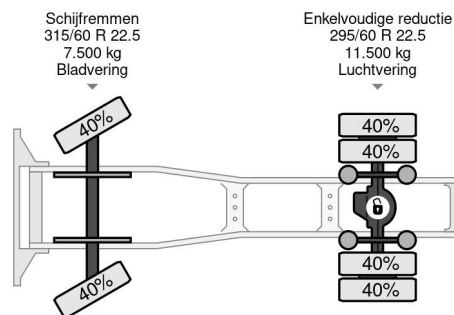

Referentienummer: DA153954