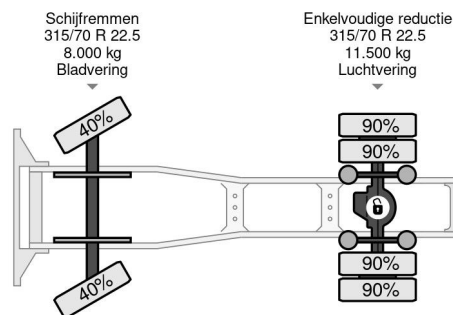

PROPERTIES

Pierwsza data rejestracji	19-06-2017
Data wyga?ni?cia wa?no?ci motywu	20-06-2024
Tablica rejestracyjna	06-BJP-8
Paliwo	Diesel
Transmisja	Automatycznie
Numer identyfikacyjny pojazdu	XLRTEM4100G163145
Konfiguracja osi	4x2
Liczba osi	2
Waga	7.104 kg
Liczba butli	6
Moc kw	271
Moc	368
Rozstaw osi	380 cm
No?no??	13.396 kg
D?ugo??	592 cm
Szeroko??	255 cm

AKCESORIA

DAF CF 370 4X2 EURO 6 - 524.525 km Dutch

Referentienummer: DA163145

OPIS