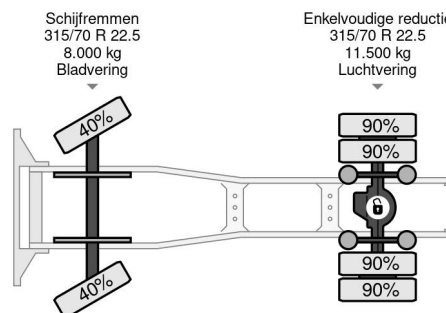

PROPERTIES

Pierwsza data rejestracji	19-06-2017
Data wyga?ni?cia wa?no?ci motywu	20-06-2024
Tablica rejestracyjna	06-BJP-8
Paliwo	Diesel
Transmisja	Automatycznie
Numer identyfikacyjny pojazdu	XLRTEM4100G163145
Konfiguracja osi	4x2
Liczba osi	2
Waga	7.104 kg
Liczba butli	6
Moc kw	271
Moc	368
Rozstaw osi	380 cm
No?no??	13.396 kg
D?ugo??	592 cm
Szeroko??	255 cm

AKCESORIA

DAF CF 370 4X2 EURO 6 - 524.525 km Dutch

Referentienummer: DA163145

OPIS