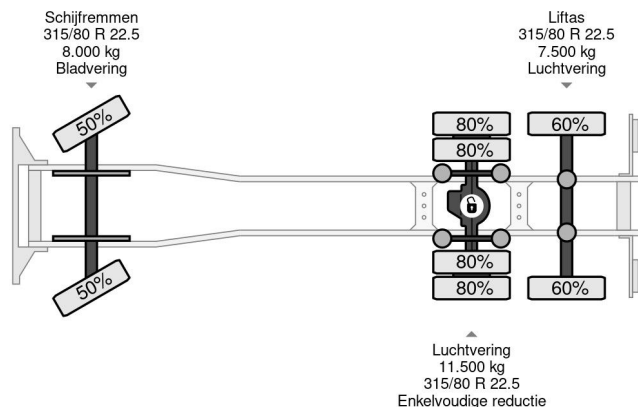

Referentienummer: VO502604