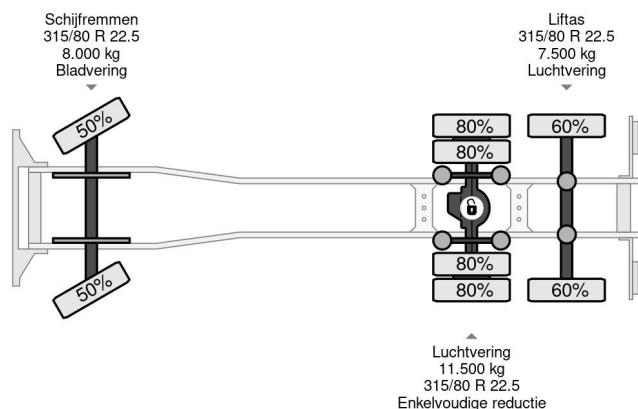

PROPERTIES

Pierwsza data rejestracji	26-03-2008
Paliwo	Diesel
Transmisja	Podr?cznik
Numer identyfikacyjny pojazdu	YV2VBN0C28B502604
Konfiguracja osi	6x2
Liczba osi	3
Waga	12.460 kg
Moc kw	235
Moc	320
Wymiary konstrukcyjne (l/b/h)	
No?no??	13.540 kg

AKCESORIA

Volvo FE 320 6X2 KIPPER + PALFINGER PK12502 + REMO...

Referentienummer: VO502604

OPIS