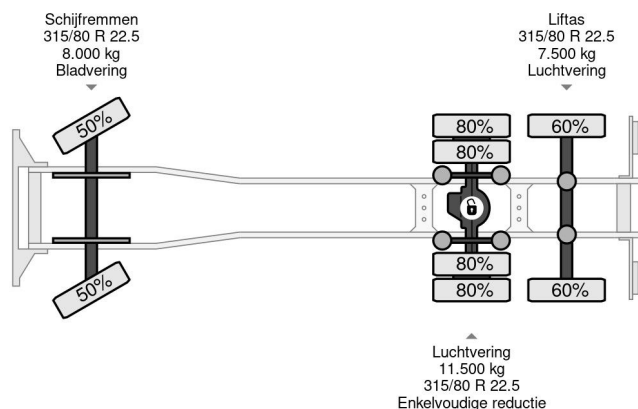

Volvo 6X2 EURO 4 + PALFINGER PK12502 + REMOTE + KIPPER

COMMON

| | |
|--------------|--|
| Cena | € 31.950,- ex VAT |
| Id | VO502604-K |
| Zrobi? | Volvo |
| Typ | 6X2 EURO 4 + PALFINGER PK12502 + REMOTE + KIPPER |
| Rok | 2008 |
| Przebieg | 433.235 km |
| Budowa | D?wig samochodowy |
| Waga brutto | 26.000 kg |
| Klasa emisji | 4 |

Volvo FE 320 6X2 EURO 4 + PALFINGER PK12502 + REMO...

Referentienummer: VO502604-K

PROPERTIES

| | |
|-------------------------------|-------------------|
| Pierwsza data rejestracji | 26-03-2008 |
| Paliwo | Diesel |
| Transmisja | Podr?cznik |
| Numer identyfikacyjny pojazdu | YV2VBN0C28B502604 |
| Konfiguracja osi | 6x2 |
| Liczba osi | 3 |
| Waga | 12.460 kg |
| Moc kw | 235 |
| Moc | 320 |
| No?no?? | 13.540 kg |