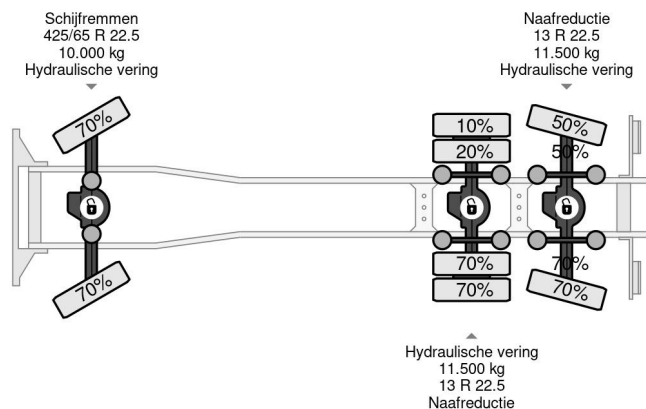

MAN 6X6 E5 TIPPER + PALFINGER EPSILON

COMMON

Cena	€ 45.950,- ex VAT
Id	MA580514
Zrobi?	MAN
Typ	6X6 E5 TIPPER + PALFINGER EPSILON
Rok	2011
Przebieg	456.118 km
Budowa	Wywrotka
Waga brutto	33.000 kg
Klasa emisji	5

MAN TGS 33.400 6X6 E5 TIPPER + PALFINGER EPSILON

Referentienummer: MA580514

PROPERTIES

Pierwsza data rejestracji	28-11-2011
Tablica rejestracyjna	BZ-PN-64
Paliwo	Diesel
Transmisja	Podr?cznik
Numer identyfikacyjny pojazdu	WMA56SZZ0CM580514
Konfiguracja osi	6x6
Liczba osi	3
Waga	18.425 kg
Wymiary konstrukcyjne (l/b/h)	
No?no??	14.575 kg