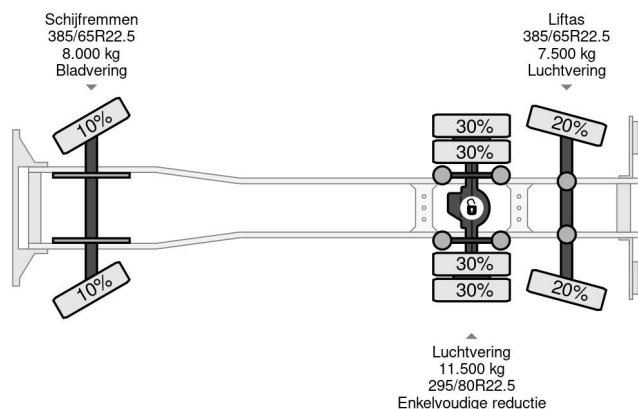

PROPERTIES

Pierwsza data rejestracji	03-06-2015
Data wyga?ni?cia wa?no?ci motywu	11-06-2024
Tablica rejestracyjna	86-BGB-1
Paliwo	Diesel
Transmisja	Automatycznie
Numer identyfikacyjny pojazdu	XLRASH4100G065016
Konfiguracja osi	6x2
Liczba osi	3
Waga	13.255 kg
Liczba butli	6
Moc kw	320
Moc	435
Rozstaw osi	645 cm
Wymiary konstrukcyjne (l/b/h)	
No?no??	13.745 kg
D?ugo??	1.023 cm
Szeroko??	260 cm

AKCESORIA

DAF XF 440 6X2 EURO 6 + CARRIER SUPRA 850 + DHOLL...

Referentienummer: DA065016

OPIS

Merk koel unit: Carrier