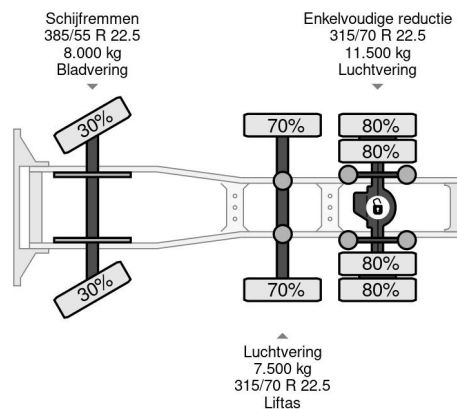

### PROPERTIES

Pierwsza data rejestracji	21-08-2018
Paliwo	Diesel
Transmisja	Automatycznie
Numer identyfikacyjny pojazdu	WMA24XZZ0JP102630
Konfiguracja osi	6x2
Liczba osi	3
Waga	8.372 kg
Liczba butli	6
Moc kw	338
Moc	460
No?no??	17.628 kg

### AKCESORIA

MAN TGX 26.460 6X2 EURO 6

Referentienummer: MA102630