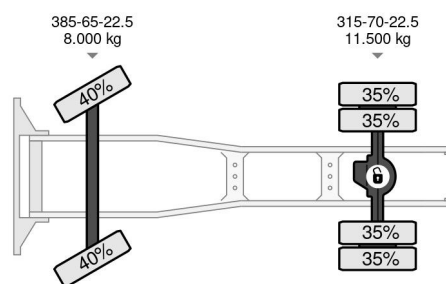

Referentnummer: da110695