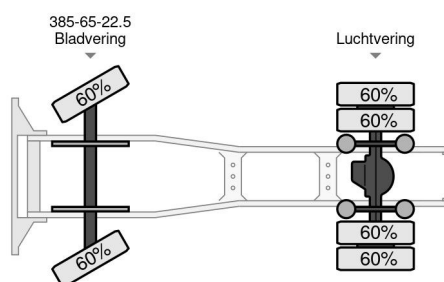

4x2

Referentnummer: DA168768