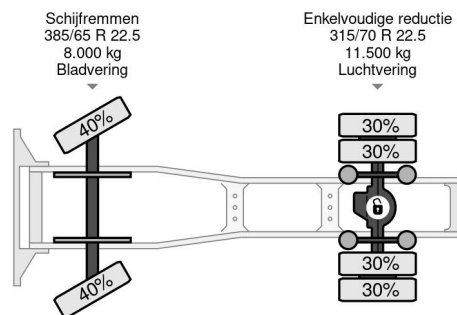

Referentienummer: DA065619