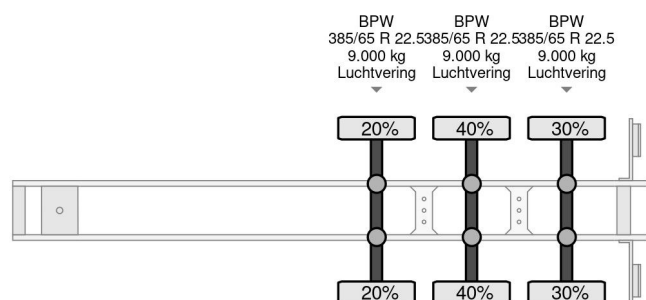

Referentienummer: KO203693-2