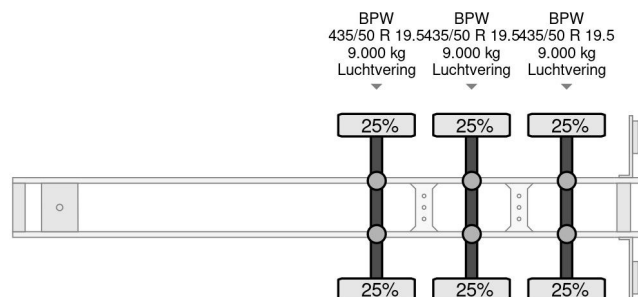

Krone SD 3x BPW - MEGA - 1362x248x300

COMMON

Cena	€ 3.950,- ex VAT
Id	KR465077-2
Zrobi?	Krone
Typ	SD 3x BPW - MEGA - 1362x248x300
Rok	2010
Budowa	Plandeka
Waga brutto	39.000 kg

PROPERTIES

Pierwsza data rejestracji	11-05-2010
Data wyga?ni?cia wa?no?ci motywu	28-06-2023
Tablica rejestracyjna	OR-97-YK
Numer identyfikacyjny pojazdu	WKESD000000465077
Liczba osi	3
Waga	7.000 kg
Rozstaw osi	891 cm
Wymiary konstrukcyjne (l/b/h)	
No?no??	32.000 kg
D?ugo??	1.388 cm
Szeroko??	255 cm

AKCESORIA

Krone SD 3x BPW - MEGA - 1362x248x300

Referentienummer: KR465077-2

OPIS