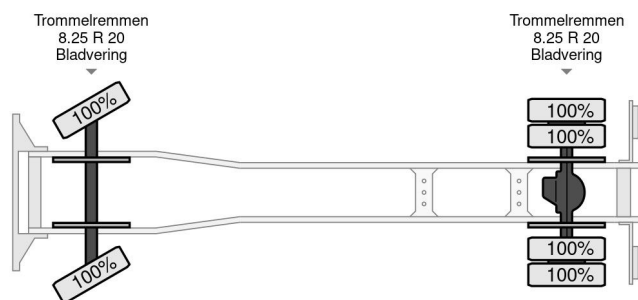

Mercedes-Benz

COMMON

Cena	€ 13.950,- ex VAT
Id	MB007829
Zrobi?	Mercedes-Benz
Rok	1962
Przebieg	96.417 km
Budowa	Podwozie kabiny

PROPERTIES

Pierwsza data rejestracji	20-04-1962
Paliwo	Diesel
Transmisja	Podr?cznik
Numer identyfikacyjny pojazdu	32800910007829
Konfiguracja osi	4x2
Liczba osi	2

Mercedes-Benz BL 328.48

4x2

Referentienummer: MB007829

AKCESORIA

OPIS

CHASSIS 540cm