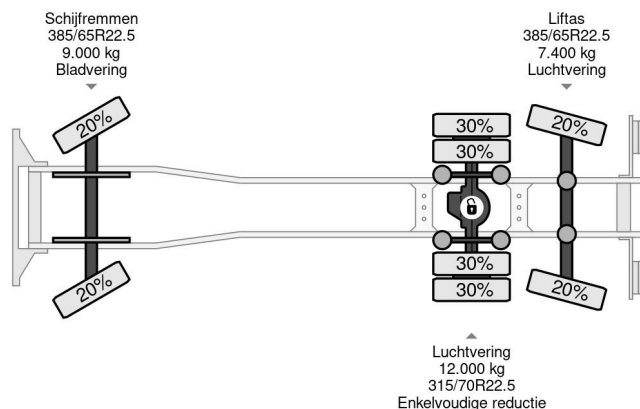

## DAF SSC 6X2 - EURO 5 - 793.995 KM - CHASSIS

### COMMON

Cena	€ 11.950,- ex VAT
Id	DA876548
Zrobi?	DAF
Typ	SSC 6X2 - EURO 5 - 793.995 KM - CHASSIS
Rok	2010
Przebieg	793.995 km
Budowa	Podwozie kabiny
Waga brutto	26.000 kg
Klasa emisji	5

DAF XF 105.460 SSC 6X2 - EURO 5 - 793.995 KM - CHASSIS

### PROPERTIES

Pierwsza data rejestracji	18-05-2010
Paliwo	Diesel
Transmisja	Automatycznie
Numer identyfikacyjny pojazdu	XLRAS48MS0E876548
Konfiguracja osi	6x2
Liczba osi	3
Waga	9.158 kg
No?no??	16.842 kg