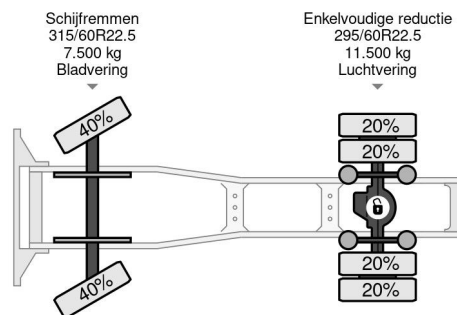

DAF 4X2 EEV - EURO 5 - NL TRUCK - MEGA

COMMON

Cena	€ 9.950,- ex VAT
Id	DA017839
Zrobi?	DAF
Typ	4X2 EEV - EURO 5 - NL TRUCK - MEGA
Rok	2013
Przebieg	810.948 km
Budowa	Standardowy ci?gnik
Waga brutto	18.600 kg
Klasa emisji	5

DAF CF 85.360 4X2 EEV - EURO 5 - NL TRUCK - MEGA

Referentienummer: DA017839

PROPERTIES

Pierwsza data rejestracji	27-12-2013
Tablica rejestracyjna	16-BDL-7
Paliwo	Diesel
Transmisja	Automatycznie
Numer identyfikacyjny pojazdu	XLRTE85MC0G017839
Konfiguracja osi	4x2
Liczba osi	2
Waga	7.452 kg
Liczba butli	6
Moc kw	265
Moc	360
Rozstaw osi	380 cm
No?no??	11.148 kg
D?ugo??	617 cm
Szeroko??	255 cm