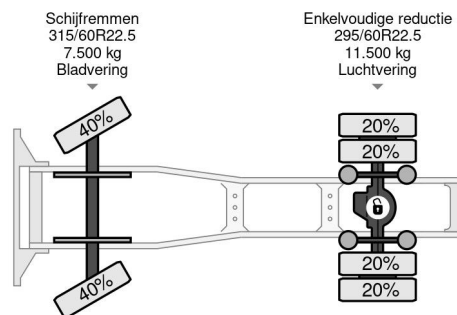

### COMMON

Cena	€ 9.950,- ex VAT
Id	DA017839
Zrobi?	DAF
Typ	4X2 EEV - EURO 5 - NL TRUCK - MEGA
Rok	2013
Przebieg	810.948 km
Budowa	Standardowy ci?gnik
Waga brutto	18.600 kg
Klasa emisji	5

DAF CF 85.360 4X2 EEV - EURO 5 - NL TRUCK - MEGA

### PROPERTIES

Pierwsza data rejestracji	27-12-2013
Tablica rejestracyjna	16-BDL-7
Paliwo	Diesel
Transmisja	Automatycznie
Numer identyfikacyjny pojazdu	XLRTE85MC0G017839
Konfiguracja osi	4x2
Liczba osi	2
Waga	7.452 kg
Liczba butli	6
Moc kw	265
Moc	360
Rozstaw osi	380 cm
No?no??	11.148 kg
D?ugo??	617 cm
Szeroko??	255 cm