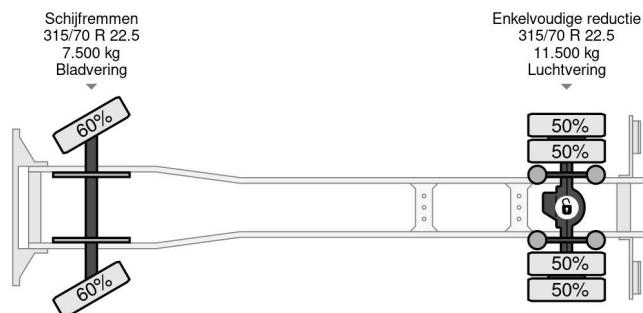

## DAF 4X2 EURO 6 418.609KM BOX 8.5M ZEPRO LOAD LIFT

### COMMON

Cena	€ 15.950,- ex VAT
Id	DA455759
Zrobi?	DAF
Typ	4X2 EURO 6 418.609KM BOX 8.5M ZEPRO LOAD LIFT
Rok	2016
Przebieg	418.609 km
Budowa	Plandeka
Waga brutto	19.000 kg
Klasa emisji	6

DAF LF 250 4X2 EURO 6 418.609KM BOX 8.5M ZEPRO L...

### PROPERTIES

Pierwsza data rejestracji	04-10-2016
Paliwo	Diesel
Transmisja	Automatycznie
Numer identyfikacyjny pojazdu	XLRAEL3700L455759
Konfiguracja osi	4x2
Liczba osi	2
Waga	8.550 kg
Liczba butli	6
Moc kw	184
Moc	250
Wymiary konstrukcyjne (l/b/h)	
No?no??	10.450 kg