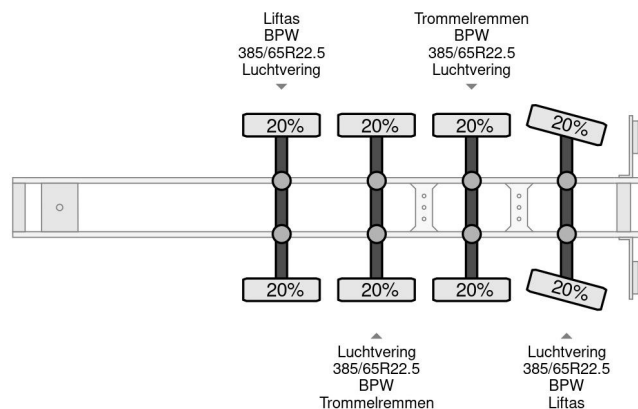

Doll 4 AXLE - BPW - WOOD / HOLZ / TIMBER TRANSPORTER

COMMON

Cena	€ 15.950,- ex VAT
Id	DOD04016-2
Zrobi?	Doll
Typ	4 AXLE - BPW - WOOD / HOLZ / TIMBER TRANSPORTER
Rok	2008
Budowa	Transporter drewna
Waga brutto	48.000 kg

PROPERTIES

Pierwsza data rejestracji	29-12-2008
Numer identyfikacyjny pojazdu	W09A3132780D04016
Liczba osi	4
Waga	7.860 kg
No?no??	40.140 kg

Doll 4 AXLE - BPW - WOOD / HOLZ / TIMBER TRANSPORTER

Referentienummer: DOD04016-2