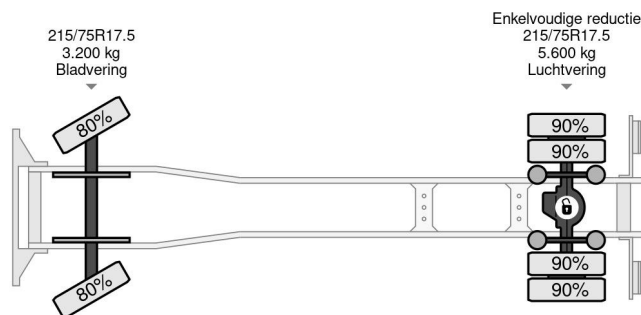

PROPERTIES

Pierwsza data rejestracji	08-05-2003
Tablica rejestracyjna	BN-RZ-56
Paliwo	Diesel
Transmisja	Podr?cznik
Numer identyfikacyjny pojazdu	WMAL33ZZZ3Y116297
Konfiguracja osi	4x2
Liczba osi	2
Waga	6.500 kg
Liczba butli	4
Moc kw	132
Moc	179
Rozstaw osi	395 cm
No?no??	1.900 kg
D?ugo??	712 cm
Szeroko??	237 cm

AKCESORIA

MAN LE 8-180 HORSE TRUCK - 4 PAARDS

4x2

Referentienummer: MA116297

OPIS