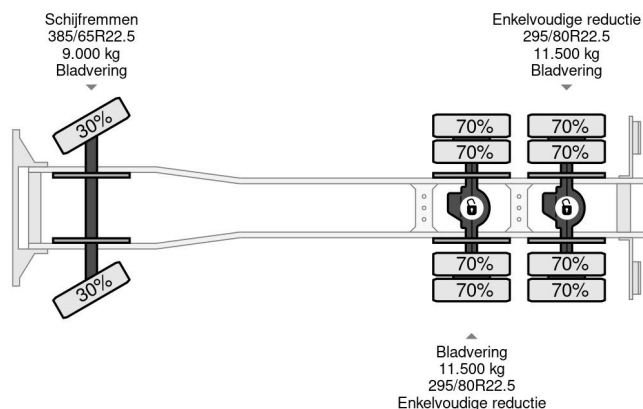

## MAN 6X4 + PALFINGER PK17502 + TIPPER - FULL STEEL SUSP. - MANUAL GEAR - EURO 3

### COMMON

Cena	€ 21.950,- ex VAT
Id	MA449650-K
Zrobi?	MAN
Typ	6X4 + PALFINGER PK17502 + TIPPER - FULL STEEL SUSP. - MANUAL GEAR - EURO 3
Rok	2006
Przebieg	615.131 km
Budowa	D?wig samochodowy
Waga brutto	26.000 kg
Klasa emisji	3

### PROPERTIES

Pierwsza data rejestracji	09-06-2006
Paliwo	Diesel
Transmisja	Podr?cznik
Numer identyfikacyjny pojazdu	WMAH26ZZ56M449650
Konfiguracja osi	6x4
Liczba osi	3
Waga	14.595 kg
No?no??	11.405 kg