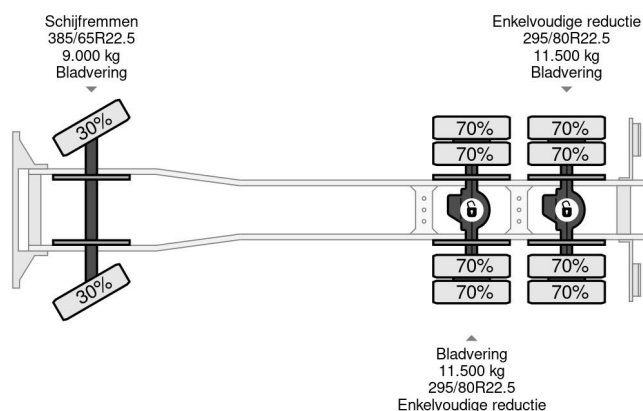

### COMMON

Cena	€ 23.950,- ex VAT
Id	MA449650
Zrobi?	MAN
Typ	6X4 + PALFINGER PK17502 + TIPPER - FULL STEEL SUSP. - MANUAL GEAR - EURO 3
Rok	2006
Przebieg	615.131 km
Budowa	Wywrotka
Waga brutto	26.000 kg
Klasa emisji	3

### PROPERTIES

Pierwsza data rejestracji	09-06-2006
Paliwo	Diesel
Transmisja	Podr?cznik
Numer identyfikacyjny pojazdu	WMAH26ZZ56M449650
Konfiguracja osi	6x4
Liczba osi	3
Waga	14.595 kg
Moc kw	287
Moc	390
Wymiary konstrukcyjne (l/b/h)	
No?no??	11.405 kg