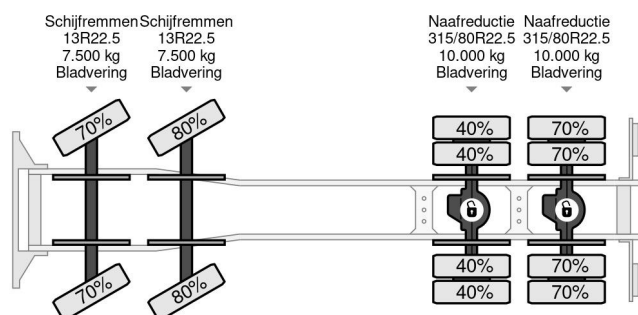

### COMMON

Cena	€ 40.950,- ex VAT
Id	DA896535-K
Zrobi?	DAF
Typ	8X4 + EPSILON Q150Z + REMOTE - FULL STEEL SUSP. - BIG AXLES - EURO 5
Rok	2011
Przebieg	338.920 km
Budowa	D?wig samochodowy
Waga brutto	32.000 kg
Klasa emisji	5

### PROPERTIES

Pierwsza data rejestracji	01-04-2011
Paliwo	Diesel
Transmisja	Automatycznie
Numer identyfikacyjny pojazdu	XLRAD85MC0E896535
Konfiguracja osi	8x4
Liczba osi	4
Waga	17.560 kg
No?no??	14.440 kg