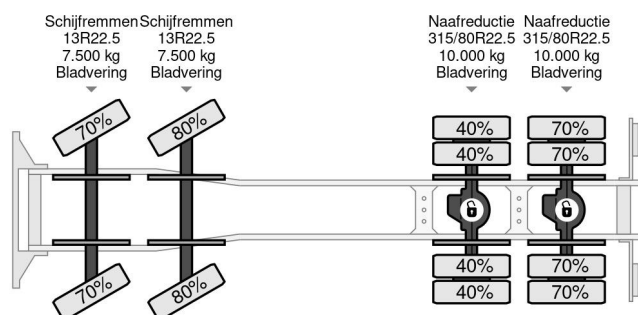

DAF 8X4 + EPSILON Q150Z + REMOTE - FULL STEEL SUSP. - BIG AXLES - EURO 5

COMMON

Cena	€ 40.950,- ex VAT
Id	DA896535
Zrobi?	DAF
Typ	8X4 + EPSILON Q150Z + REMOTE - FULL STEEL SUSP. - BIG AXLES - EURO 5
Rok	2011
Przebieg	338.920 km
Budowa	Wywrotka
Waga brutto	32.000 kg
Klasa emisji	5

DAF CF 85.410 8X4 + EPSILON Q150Z + REMOTE - FULL ...

Referentienummer: DA896535

PROPERTIES

Pierwsza data rejestracji	01-04-2011
Paliwo	Diesel
Transmisja	Automatycznie
Numer identyfikacyjny pojazdu	XLRAD85MC0E896535
Konfiguracja osi	8x4
Liczba osi	4
Waga	17.560 kg
Wymiary konstrukcyjne (l/b/h)	
No?no??	14.440 kg