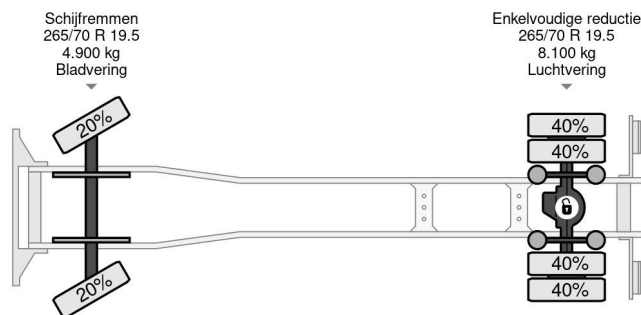

Referentienummer: MB792470