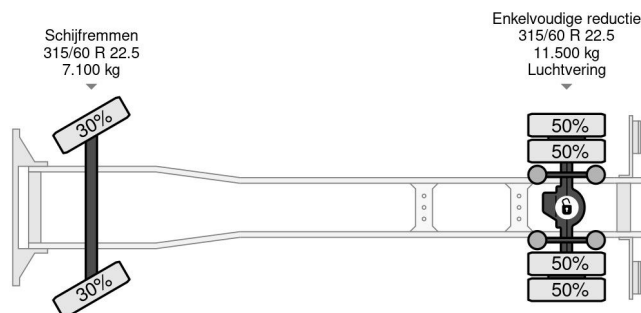

Volvo FL 250 4X2 EURO 6 599.111km DHOLLANDIA

Referentienummer: VO106586