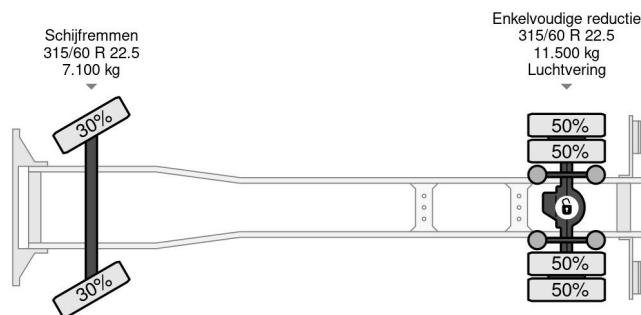

Volvo FL 250 4X2 EURO 6 599.111km DHOLLANDIA

Referentienummer: VO106586