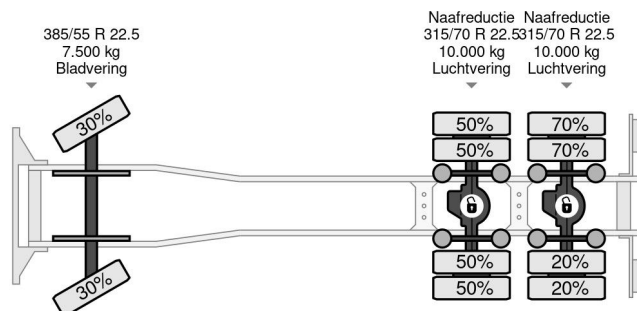

Mercedes-Benz 6X4 HIAB 288E-6 HiPro + FLYJIB 70X + REMOTE

COMMON

Cena	€ 47.950,- ex VAT
Id	MB024335
Zrobi?	Mercedes-Benz
Typ	6X4 HIAB 288E-6 HiPro + FLYJIB 70X + REMOTE
Rok	2006
Przebieg	702.327 km
Budowa	Otwarta skrzynia ?adunkowa
Waga brutto	44.000 kg
Klasa emisji	3

Mercedes-Benz Actros 2646 6X4 HIAB 288E-6 HiPro + FLYJI...

Referentienummer: MB024335

PROPERTIES

Pierwsza data rejestracji	19-04-2006
Paliwo	Diesel
Transmisja	Automatycznie
Numer identyfikacyjny pojazdu	WDB9302441L024335
Konfiguracja osi	6x4
Liczba osi	3
Waga	17.960 kg
Moc kw	355
Moc	483
Wymiary konstrukcyjne (l/b/h)	
No?no??	26.040 kg